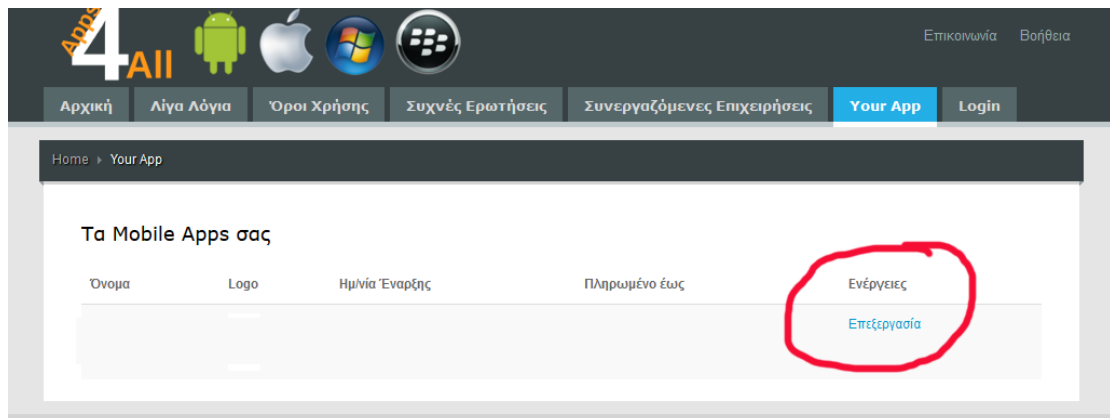

«Δουλεύω Ηλεκτρονικά , Δουλεύω Γρήγορα και με Ασφάλεια - by e-base.gr»

Web : www.e-base.gr | E-mail : support@e-base.gr | Facebook : [Like](#)

Παρακάτω μπορείτε να μελετήσετε τον οδηγό για την διαχείριση του απλού ενημερωτικού application που έχετε φτιάξει από την εταιρεία μας για android.

Εφόσον συνδεθείτε στην διαχείριση της εφαρμογής (url πρόσβασης μαζί με κωδικούς πρόσβασης σας έχει σταλεί σε e-mail σαν απλό κείμενο για λόγους ασφαλείας).

1. Συνδέεστε στο σύστημα και πάτατε το κουμπί «επεξεργασία»