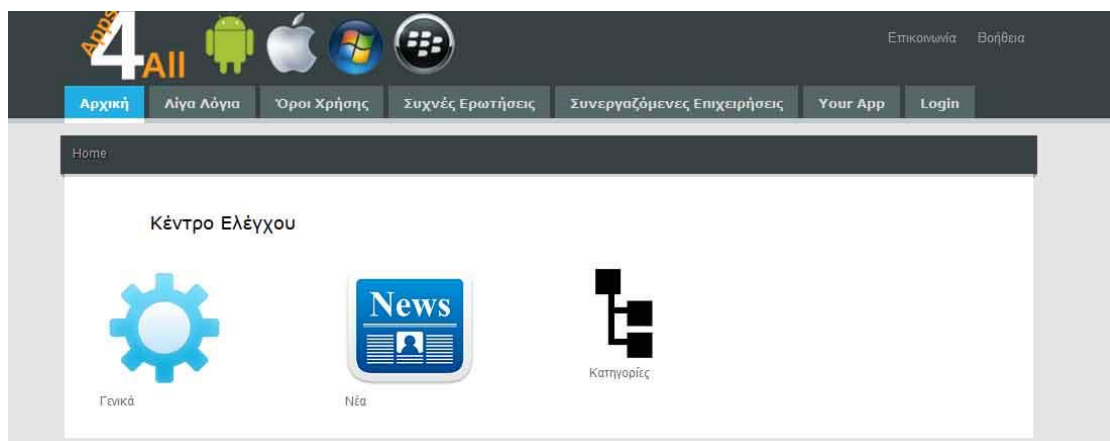

«Δουλεύω Ηλεκτρονικά , Δουλεύω Γρήγορα και με Ασφάλεια - by e-base.gr»

Web : www.e-base.gr | E-mail : support@e-base.gr | Facebook : [Like](#)

Παρακάτω μπορείτε να μελετήσετε τον οδηγό για την διαχείριση του απλού ενημερωτικού application που έχετε φτιάξει από την εταιρεία μας για android.

Εφόσον συνδεθείτε στην διαχείριση της εφαρμογής (url πρόσβασης μαζί με κωδικούς πρόσβασης σας έχει σταλεί σε e-mail σαν απλό κείμενο για λόγους ασφαλείας).

1. Συνδέεστε στο σύστημα και πάτατε το κουμπί «επεξεργασία»