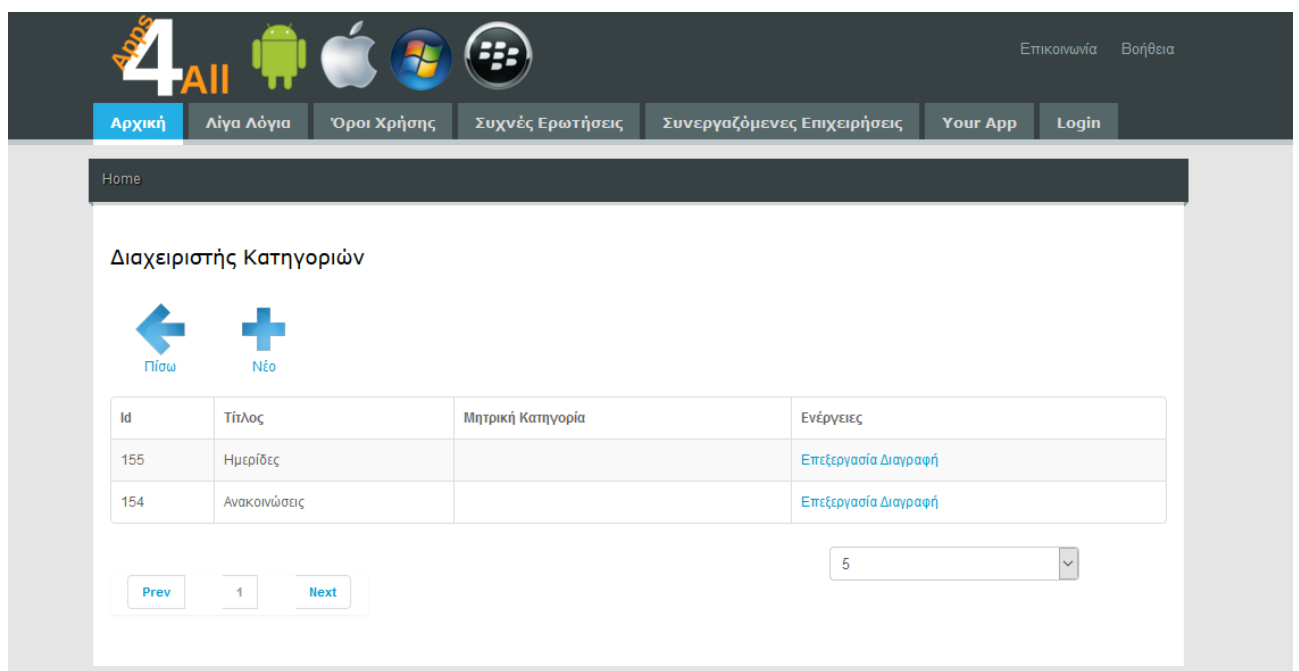

Περιγραφή:

Rich text editor toolbar with icons for bold, italic, underline, text color, background color, bulleted list, numbered list, link, unlink, code, and source code. Below the toolbar is a large text area for the main description.

Κατηγορία:

← Επιλέγεται κατηγορία που έχετε φτιάξει και θα ανήκει το άρθρο σας →

← Πατάτε για να σταλούν οι ειδοποιήσεις → Γράφεται αναλυτικό κείμενο που θα βλέπει ο επισκέπτης

Δεν επιλέχθηκε αρχείο

← Ανεβάζετε την φωτογραφία που θέλετε να έχει το άρθρο

4. Στην επιλογή «κατηγορίες» δημιουργείτε τις κατηγορίες που θα ανήκουν τα άρθρα σας.

The screenshot shows the '4All' web application interface. At the top, there is a navigation bar with the '4All' logo and icons for Android, Apple, Windows, and BlackBerry. The navigation menu includes 'Αρχική', 'Λίγα Λόγια', 'Όροι Χρήσης', 'Συχνές Ερωτήσεις', 'Συνεργαζόμενες Επιχειρήσεις', 'Your App', and 'Login'. The main content area is titled 'Home' and features a 'Πίσω' (Back) button. The primary section is 'Διαχείριση Κατηγορίας' (Category Management), which includes a 'Τίτλος:' (Title) input field and a 'Περιγραφή:' (Description) area with a rich text editor. The rich text editor has a toolbar with options like Bold, Italic, Underline, Text Color, Background Color, Bulleted List, Numbered List, Indent, Outdent, Quote, and Font Size. Below the editor is a 'Μητρική Κατηγορία:' (Parent Category) dropdown menu. At the bottom, there are buttons for 'Αποθήκευση' (Save) and 'Κλείσιμο' (Close), along with a file upload section showing 'Αναζήτηση...' (Search...), 'Δεν επιλέχθηκε αρχείο.' (No file selected.), and an 'Upload' button. The progress indicator shows '0%'.